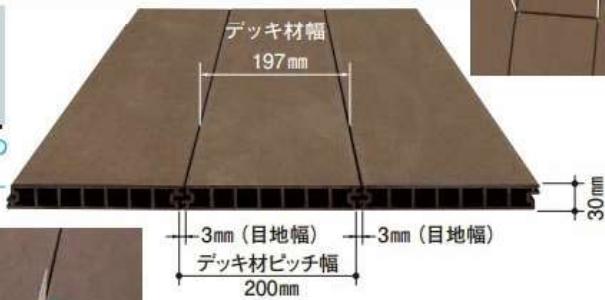

ご自宅のサッシ下に合わせて
高さ調整可能！！
 リウッドデッキTタイプ
YKK AP 2.5間 × 6尺

▶ 実店舗のご案内

お得なセール情報をお知らせ

メルマガ登録

ウッドデッキ 樹脂 人工木 デッキ セット...

192,300円

送料無料で

取り寄せ商品：平日数2〜7日

お気に入りショップに追加

デッキ材間の目地幅は、意匠性・安全性を考慮した
3mm幅を採用しています。

目地幅3mmの 意匠美

表裏がリバーシブルの
デッキ材です。

<下部>

<上部>

目地ふさぎ材

たて連結の目地をふさぎ、熱伸縮にも対応できるカバー材をオプションでご用意しました。

すき間がなく、カードが落ちません。また、光がもれにくく、デッキ下に草が生えにくい構造です。

建物に合わせた モジュール設定*

*サイズ設定は関東間となります。

関東間とメーターモジュールのそれぞれの納まりに適した
"200mmピッチ"を採用しています。

ウッドデッキ 樹脂 人工木 デッキ セット...

192,300円

送料無料

取り寄せ商品：平日数2~7日