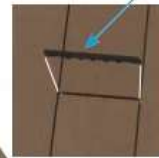

お気に入りショップに追加

デッキ材間の目地幅は、意匠性・安全性を考慮した
3mm幅を採用しています。

目地幅3mmの 意匠美

表裏がリバーシブルの
デッキ材です。

<下部>

<上部>

目地ふさぎ材

たて連結の目地をふさぎ、熱伸縮にも対応できるカバー材をオプションでご用意しました。