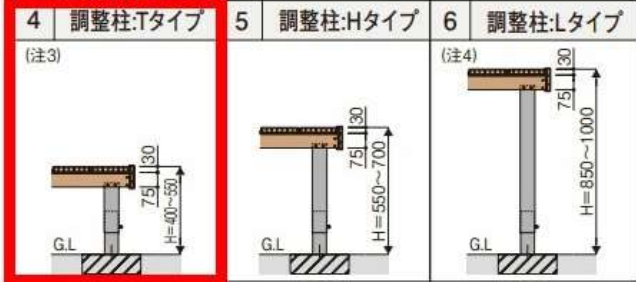

(単位mm)

ウッドデッキ 樹脂 人工木 デッキセット...

192,300円

送料無料

取り寄せ商品：平日数2~7日