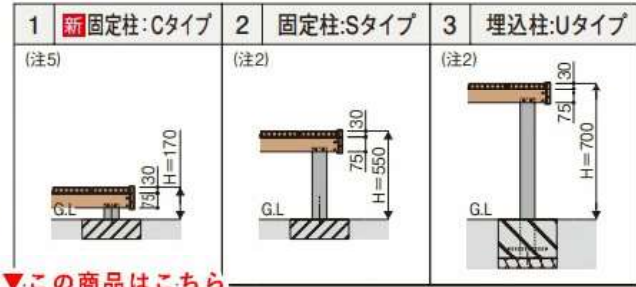

場所で選べる 6種類の 束柱タイプ^(注1)

6種類の束柱をご用意しています。
プラチナステン色とカームブラック色の
2色設定です。

(Cタイプはカームブラック色のみとなります)

※どの色のデッキ材を選ばれても、束柱のカラーは
2色（プラチナステン色 / カームブラック色）からお選び頂けます。

- (注1) デッキ高さは、最大1000mmまでとなります。
- (注2) 束柱を切詰めることにより、最小H=150mmまで対応可能です。
- (注3) 400mm未満は、Tタイプの束柱を切詰めることにより対応可能です。
- (注4) 700mm<H<850mmは、Lタイプの束柱を切詰めることにより対応可能です。
- (注5) 150mm≦H≦220mmは、Cタイプの束柱を切詰めることにより対応可能です。

▼この商品はこちら