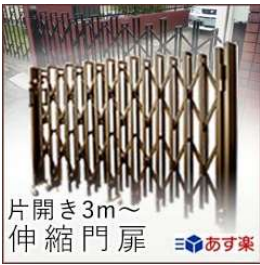

送料無料で

取り寄せ商品：平日数2~7日

在庫有り

▼ 即納可能アイテム ▼

一覧はこちら

基本+連結を組合せた他商品の施工例

全国送料無料
目隠しフェンスセット

セットなので注文簡単

送料無料

被せ
立水栓カバーのセット

テラス用竿かけ

玄関照明

片開き3m~
伸縮門扉

4.7m雪落とし

LED 外灯
全国どこでも
送料無料
センサー付

LED センサー付き