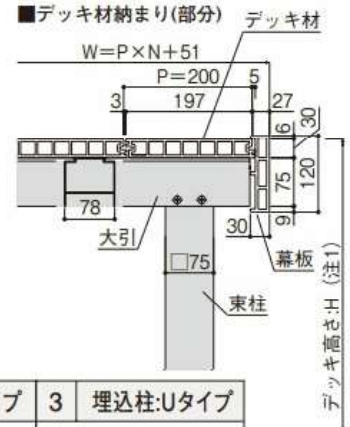

場所で選べる 6種類の 束柱タイプ^(注1)

6種類の束柱をご用意しています。
プラチナステン色とカームブラック色の
2色設定です。

(Cタイプはカームブラック色のみとなります)

※どの色のデッキ材を選ばれても、束柱のカラーは
2色（プラチナステン色 / カームブラック色）からお選び頂けます。

- (注1) デッキ高さは、最大1000mmまでとなります。
- (注2) 束柱を切詰めることにより、最小H=150mmまで対応可能です。
- (注3) 400mm未満は、Tタイプの束柱を切詰めることにより対応可能です。
- (注4) 700mm<H<850mmは、Lタイプの束柱を切詰めることにより対応可能です。
- (注5) 150mm≦H≦220mmは、Cタイプの束柱を切詰めることにより対応可能です。

▼この商品はこちら