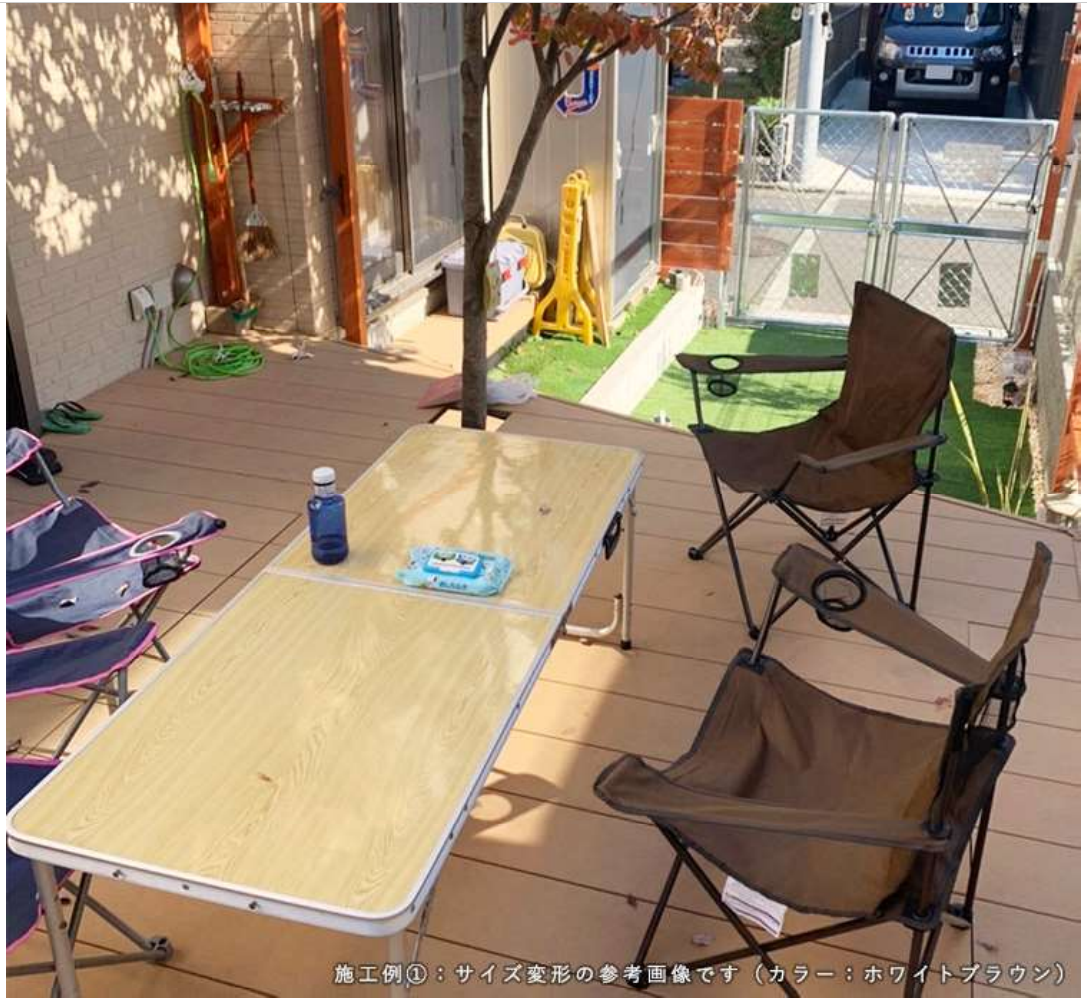

ウッドデッキ 樹脂 人工木 デッキ セット...

192,300円

送料無料で

取り寄せ商品：平日数2~7日

施工例①：サイズ変形の参考画像です（カラー：ホワイトブラウン）

ウッドデッキ 樹脂 人工木 デッキ セット...

192,300円

送料無料