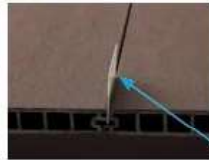

お気に入りショップに追加

デッキ材間の目地幅は、意匠性・安全性を考慮した
3mm幅を採用しています。

目地幅3mmの 意匠美

表裏がリバーシブルの
デッキ材です。

<下部>

<上部>

目地ふさぎ材

たて連結の目地をふさぎ、熱伸縮にも対応できるカバー材をオプションでご用意しました。